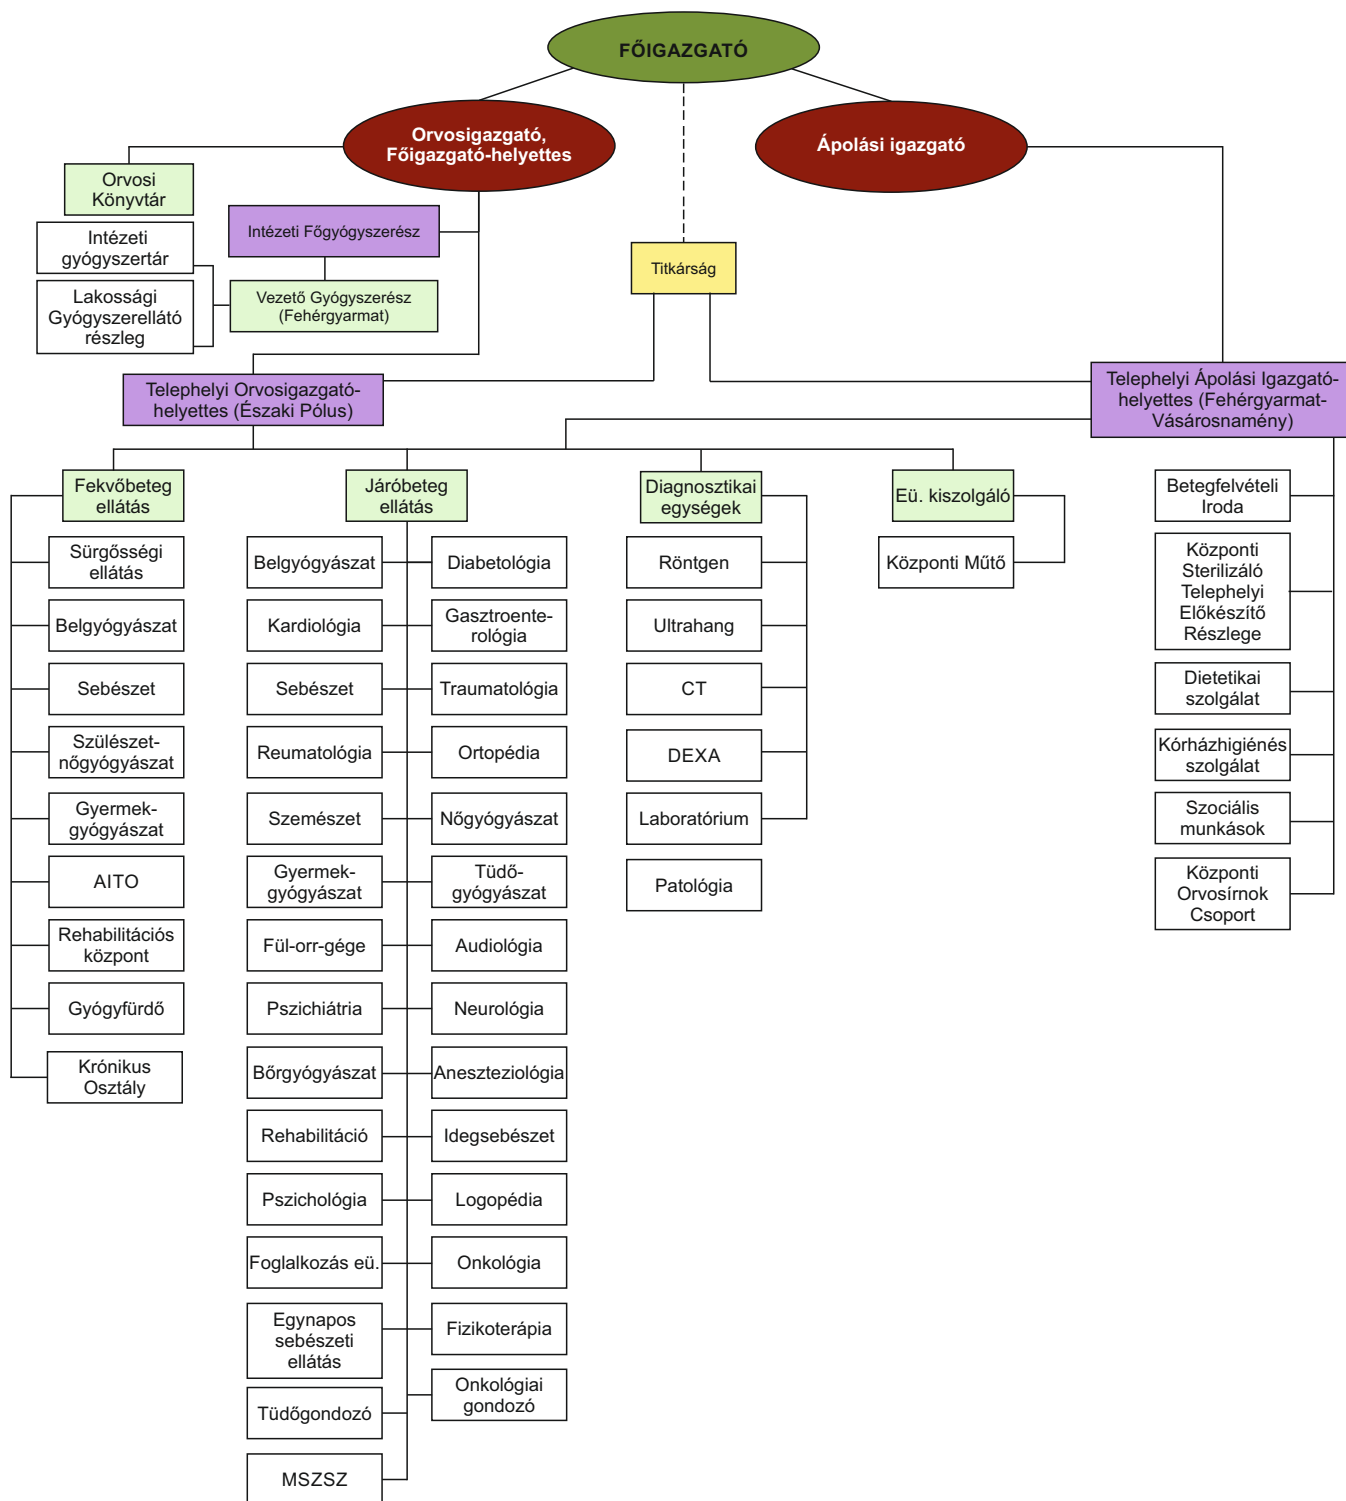

**SZABOLCS-SZATMÁR-BEREG MEGYEI KÓRHÁZAK ÉS EGYETEMI OKTATÓKÓRHÁZ
JÓSA ANDRÁS OKTATÓKÓRHÁZ**

SZABOLCS-SZATMÁR-BEREG MEGYEI KÓRHÁZAK ÉS EGYETEMI OKTATÓKÓRHÁZ JÓSA ANDRÁS OKTATÓKÓRHÁZ

**SZABOLCS-SZATMÁR-BEREG MEGYEI KÓRHÁZAK ÉS EGYETEMI OKTATÓKÓRHÁZ
VÁSÁROSNAMÉNYI KÓRHÁZ - SZAKMAI SZERVEZETI STRUKTÚRÁJA**

SZABOLCS-SZATMÁR-BEREG MEGYEI KÓRHÁZAK ÉS EGYETEMI OKTATÓKÓRHÁZ FEHÉRGYARMATI KÓRHÁZ ÉS GYÓGYFÜRDŐ - SZAKMAI SZERVEZETI STRUKTÚRÁJA

SZABOLCS-SZATMÁR-BEREG MEGYEI KÓRHÁZAK ÉS EGYETEMI OKTATÓKÓRHÁZ MÁTÉSZALKAI KÓRHÁZ - SZAKMAI SZERVEZETI STRUKTÚRÁJA

**SZABOLCS-SZATMÁR-BEREG MEGYEI KÓRHÁZAK ÉS EGYETEMI OKTATÓKÓRHÁZ
SÁNTHA KÁLMÁN MENTÁLIS EGÉSZSÉGGYÓZŐKÖZPONT ÉS SZAKKÓRHÁZ- SZAKMAI SZERVEZETSTRUKTÚRÁJA**

**SZABOLCS-SZATMÁR-BEREG MEGYEI KÓRHÁZAK ÉS EGYETEMI OKTATÓKÓRHÁZ
NYÍRBÁTORI SZAKRENDELŐ - SZAKMAI SZERVEZETI STRUKTÚRÁJA**