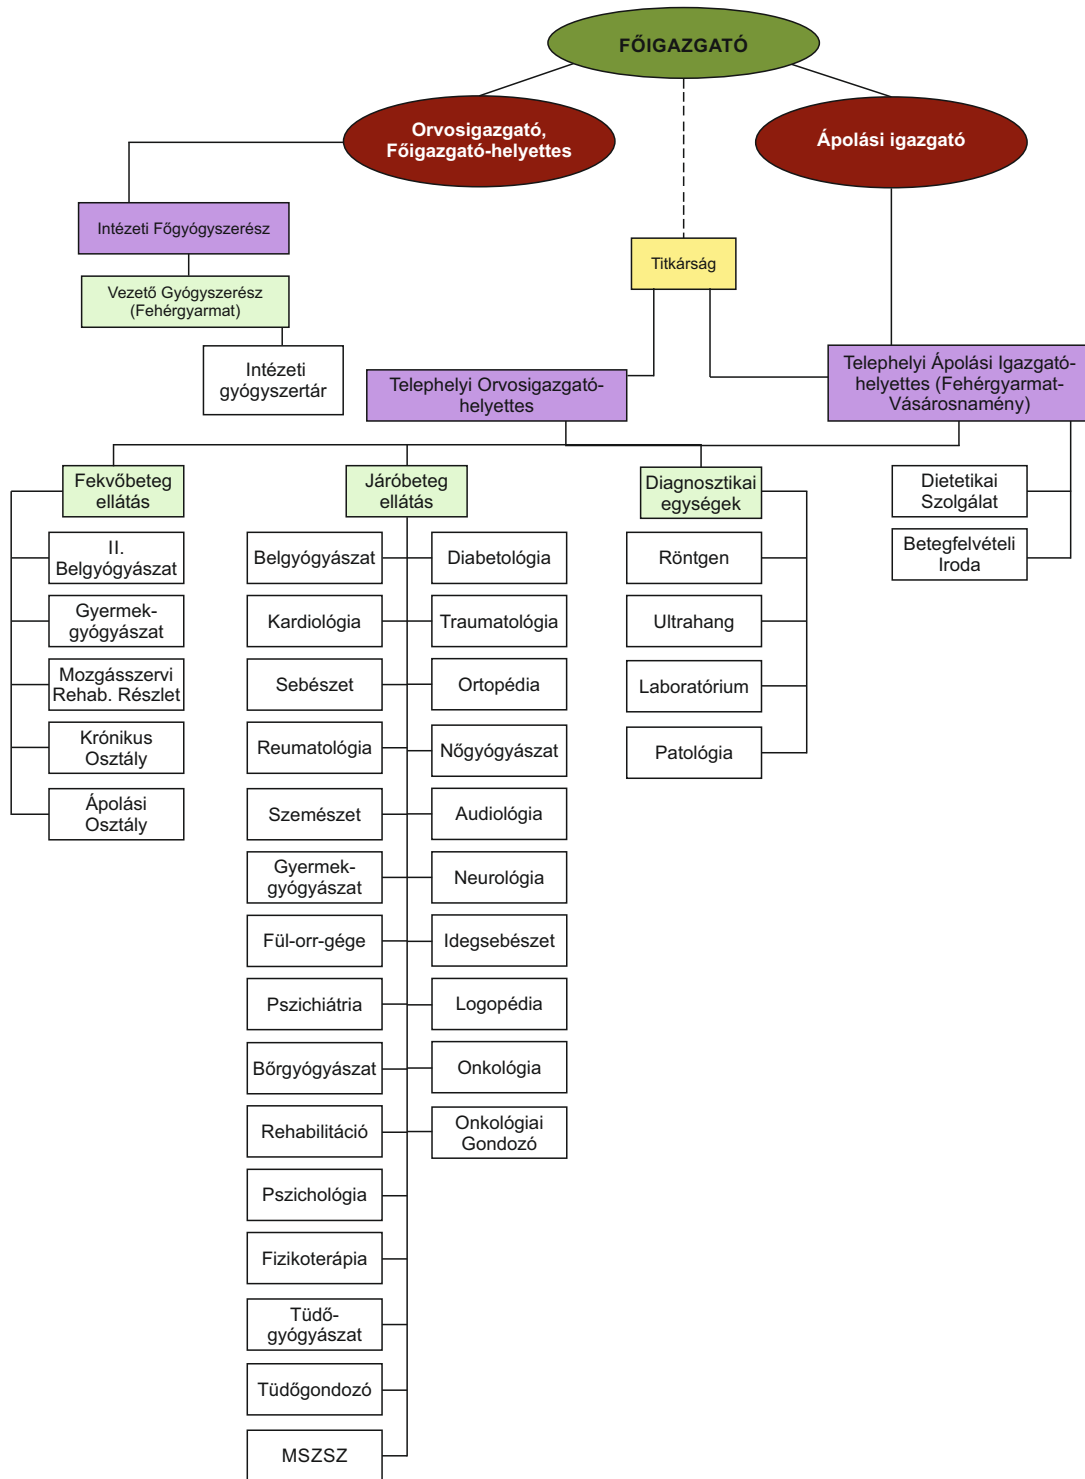

**SZABOLCS-SZATMÁR-BEREG MEGYEI KÓRHÁZAK ÉS EGYETEMI OKTATÓKÓRHÁZ
JÓSA ANDRÁS OKTATÓKÓRHÁZ**

SZABOLCS-SZATMÁR-BEREG MEGYEI KÓRHÁZAK ÉS EGYETEMI OKTATÓKÓRHÁZ JÓSA ANDRÁS OKTATÓKÓRHÁZ

**SZABOLCS-SZATMÁR-BEREG MEGYEI KÓRHÁZAK ÉS EGYETEMI OKTATÓKÓRHÁZ
VÁSÁROSNAMÉNYI KÓRHÁZ - SZAKMAI SZERVEZETI STRUKTÚRÁJA**

SZABOLCS-SZATMÁR-BEREG MEGYEI KÓRHÁZAK ÉS EGYETEMI OKTATÓKÓRHÁZ FEHÉRGYARMATI KÓRHÁZ ÉS GYÓGYFÜRDŐ - SZAKMAI SZERVEZETI STRUKTÚRÁJA

SZABOLCS-SZATMÁR-BEREG MEGYEI KÓRHÁZAK ÉS EGYETEMI OKTATÓKÓRHÁZ MÁTÉSZALKAI KÓRHÁZ - SZAKMAI SZERVEZETI STRUKTÚRÁJA

**SZABOLCS-SZATMÁR-BEREG MEGYEI KÓRHÁZAK ÉS EGYETEMI OKTATÓKÓRHÁZ
SÁNTHA KÁLMÁN MENTÁLIS EGÉSZSÉGGYÓZŐKÖZPONT ÉS SZAKKÓRHÁZ- SZAKMAI SZERVEZETSTRUKTÚRÁJA**

**SZABOLCS-SZATMÁR-BEREG MEGYEI KÓRHÁZAK ÉS EGYETEMI OKTATÓKÓRHÁZ
NYÍRBÁTORI SZAKRENDELŐ - SZAKMAI SZERVEZETI STRUKTÚRÁJA**