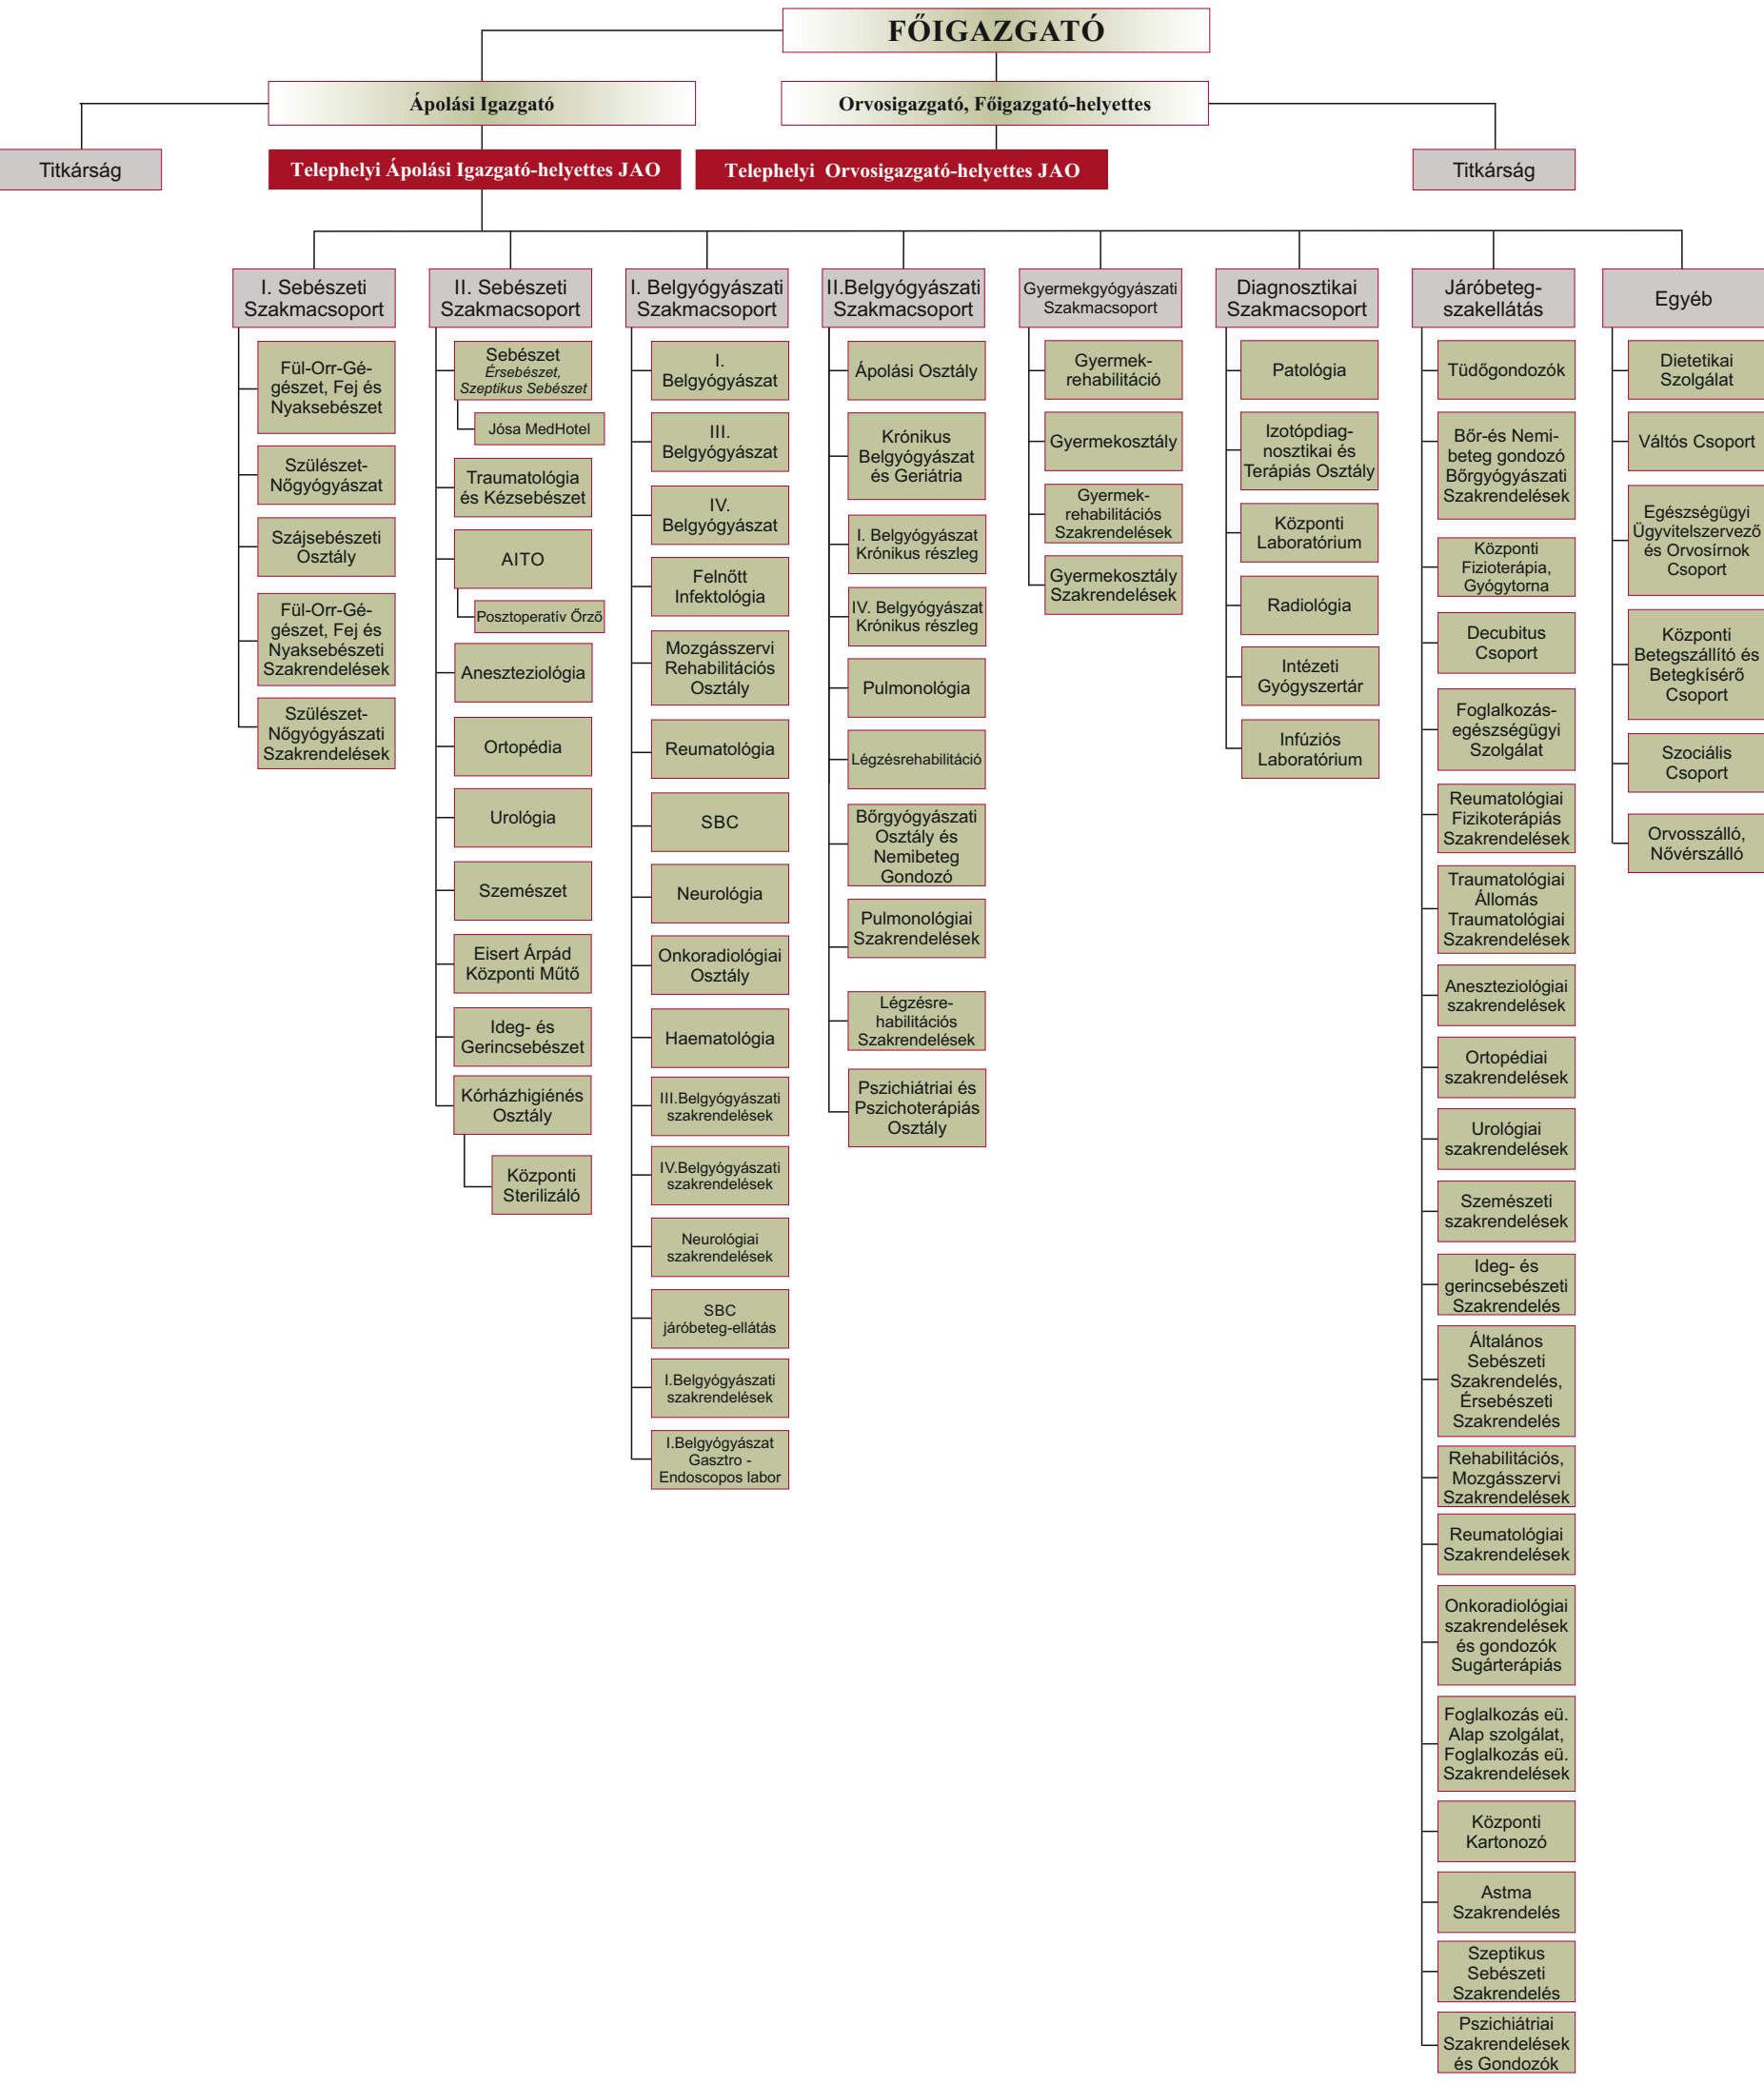

**SZABOLCS-SZATMÁR-BEREG MEGYEI KÓRHÁZAK ÉS EGYETEMI OKTATÓKÓRHÁZ
JÓSA ANDRÁS OKTATÓKÓRHÁZ**

SZABOLCS-SZATMÁR-BEREG MEGYEI KÓRHÁZAK ÉS EGYETEMI OKTATÓKÓRHÁZ JÓSA ANDRÁS OKTATÓKÓRHÁZ

**SZABOLCS-SZATMÁR-BEREG MEGYEI KÓRHÁZAK ÉS EGYETEMI OKTATÓKÓRHÁZ
VÁSÁROSNAMÉNYI KÓRHÁZ - SZAKMAI SZERVEZETI STRUKTÚRÁJA**

SZABOLCS-SZATMÁR-BEREG MEGYEI KÓRHÁZAK ÉS EGYETEMI OKTATÓKÓRHÁZ FEHÉRGYARMATI KÓRHÁZ ÉS GYÓGYFÜRDŐ - SZAKMAI SZERVEZETI STRUKTÚRÁJA

SZABOLCS-SZATMÁR-BEREG MEGYEI KÓRHÁZAK ÉS EGYETEMI OKTATÓKÓRHÁZ MÁTÉSZALKAI KÓRHÁZ - SZAKMAI SZERVEZETI STRUKTÚRÁJA

**SZABOLCS-SZATMÁR-BEREG MEGYEI KÓRHÁZAK ÉS EGYETEMI OKTATÓKÓRHÁZ
SÁNTHA KÁLMÁN MENTÁLIS EGÉSZSÉGGYÓZŐKÖZPONT ÉS SZAKKÓRHÁZ- SZAKMAI SZERVEZETSTRUKTÚRÁJA**

**SZABOLCS-SZATMÁR-BEREG MEGYEI KÓRHÁZAK ÉS EGYETEMI OKTATÓKÓRHÁZ
NYÍRBÁTORI SZAKRENDELŐ - SZAKMAI SZERVEZETI STRUKTÚRÁJA**