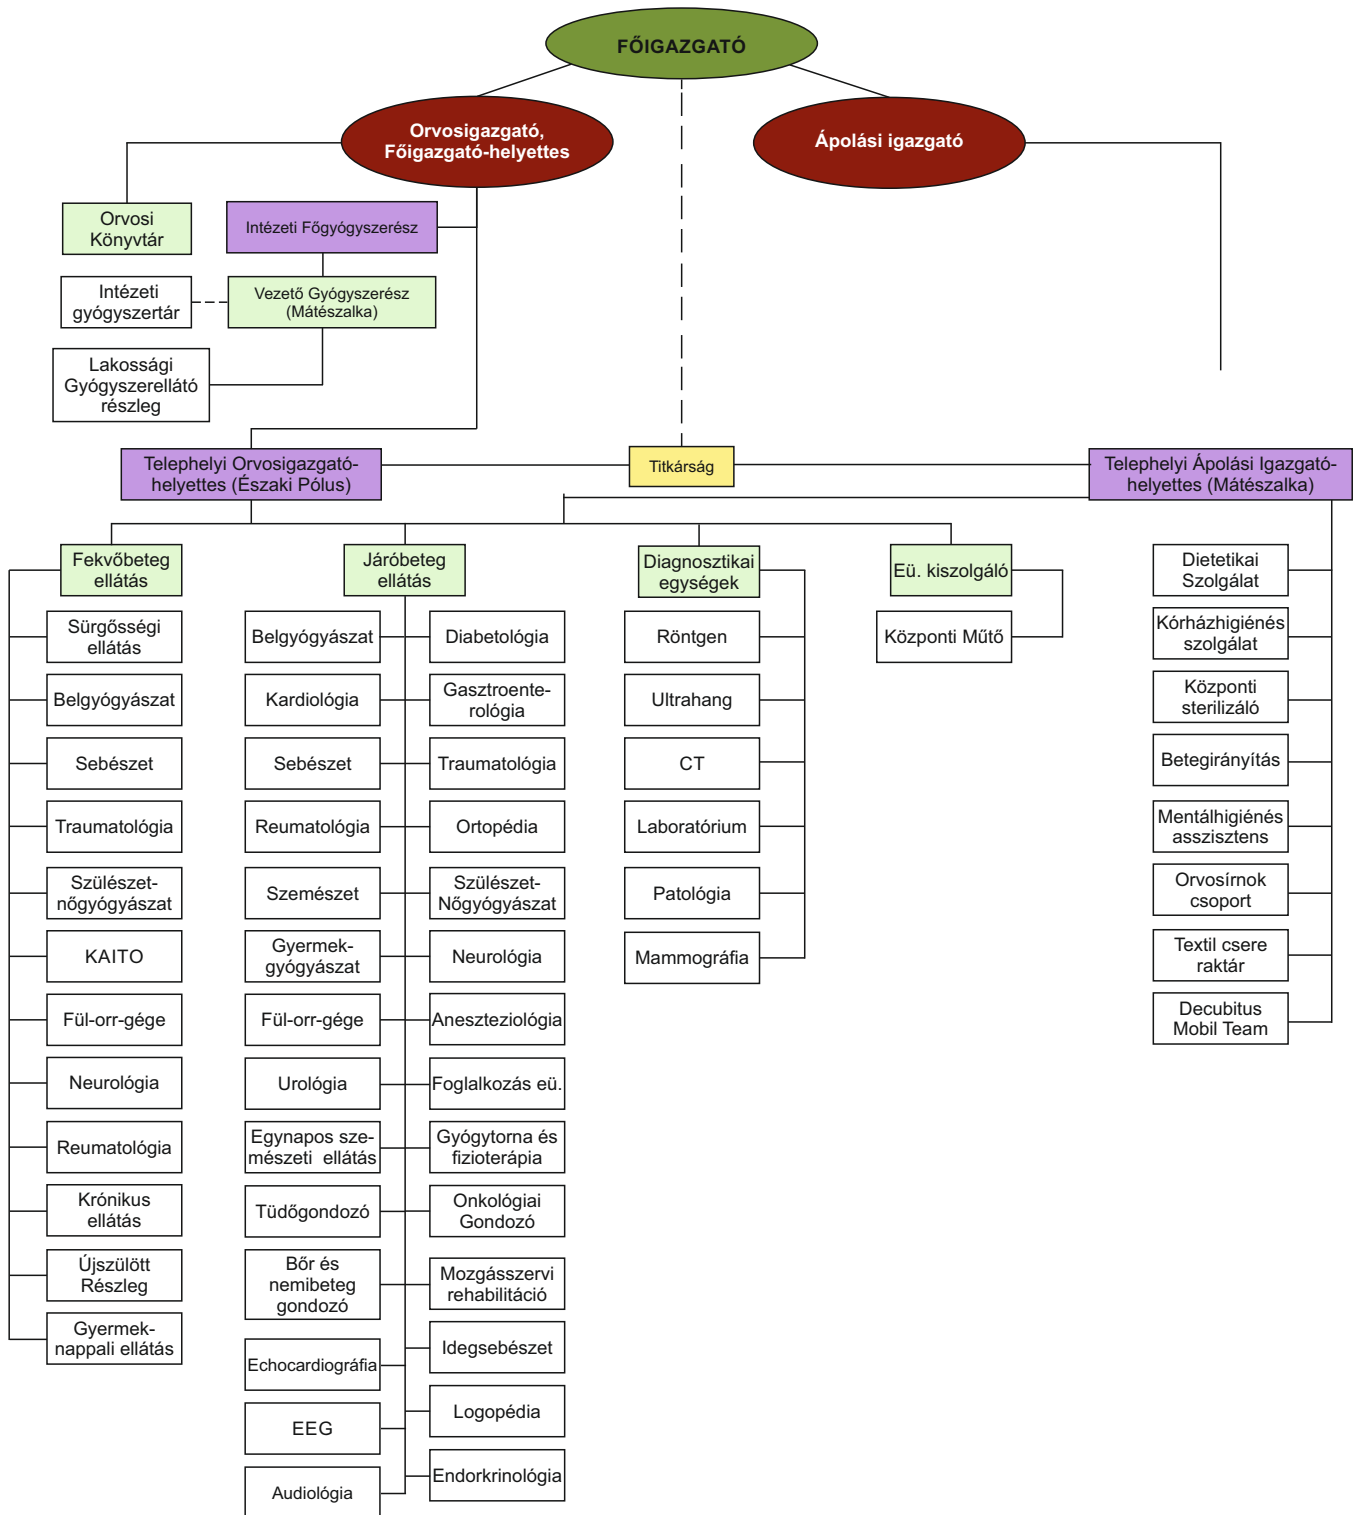

**SZABOLCS-SZATMÁR-BEREG MEGYEI KÓRHÁZAK ÉS EGYETEMI OKTATÓKÓRHÁZ
JÓSA ANDRÁS OKTATÓKÓRHÁZ**

SZABOLCS-SZATMÁR-BEREG MEGYEI KÓRHÁZAK ÉS EGYETEMI OKTATÓKÓRHÁZ JÓSA ANDRÁS OKTATÓKÓRHÁZ

**SZABOLCS-SZATMÁR-BEREG MEGYEI KÓRHÁZAK ÉS EGYETEMI OKTATÓKÓRHÁZ
VÁSÁROSNAMÉNYI KÓRHÁZ - SZAKMAI SZERVEZETI STRUKTÚRÁJA**

SZABOLCS-SZATMÁR-BEREG MEGYEI KÓRHÁZAK ÉS EGYETEMI OKTATÓKÓRHÁZ FEHÉRGYARMATI KÓRHÁZ ÉS GYÓGYFÜRDŐ - SZAKMAI SZERVEZETI STRUKTÚRÁJA

SZABOLCS-SZATMÁR-BEREG MEGYEI KÓRHÁZAK ÉS EGYETEMI OKTATÓKÓRHÁZ MÁTÉSZALKAI KÓRHÁZ - SZAKMAI SZERVEZETI STRUKTÚRÁJA

**SZABOLCS-SZATMÁR-BEREG MEGYEI KÓRHÁZAK ÉS EGYETEMI OKTATÓKÓRHÁZ
SÁNTHA KÁLMÁN MENTÁLIS EGÉSZSÉGGYÓZŐKÖZPONT ÉS SZAKKÓRHÁZ- SZAKMAI SZERVEZETSTRUKTÚRÁJA**

**SZABOLCS-SZATMÁR-BEREG MEGYEI KÓRHÁZAK ÉS EGYETEMI OKTATÓKÓRHÁZ
NYÍRBÁTORI SZAKRENDELŐ - SZAKMAI SZERVEZETI STRUKTÚRÁJA**